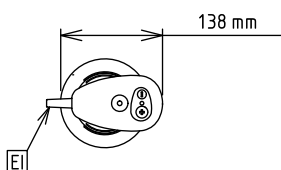

2025.04.19

Front aanzicht

Zij aanzicht

EI = Elektrische aansluiting

Boven aanzicht

### Algemene Gegevens:

<b>Afmetingen, extern, breedte:</b>	138 mm
<b>Afmetingen, extern, diepte:</b>	120 mm
<b>Afmetingen, extern, hoogte:</b>	965 mm
<b>Transport gewicht:</b>	5.96 kg