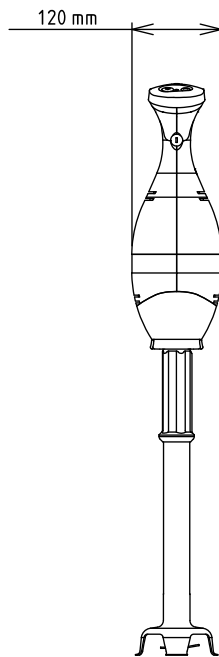

## Handmixers Bermixer Pro Turbo 750 W met RVS buis 65 cm

- draagstructuur voor draagbare PNC 653294 □  
mixer in containers (kan enkel  
gebruikt worden met  
staafbevestiging)

Handmixers  
Bermixer Pro Turbo 750 W met RVS buis 65 cm  
Het bedrijf behoudt het recht de producten te wijzigen.

2025.04.19

Front aanzicht

Zij aanzicht

EI = Elektrische aansluiting

Boven aanzicht

### Algemene Gegevens:

<b>Afmetingen, extern, breedte:</b>	138 mm
<b>Afmetingen, extern, diepte:</b>	120 mm
<b>Afmetingen, extern, hoogte:</b>	965 mm
<b>Transport gewicht:</b>	5.96 kg