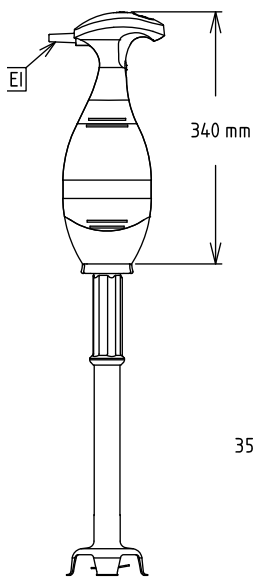

## Handmixers Bermixer Pro Turbo 750 W met RVS buis 65 cm

- draagstructuur voor draagbare PNC 653294 □  
mixer in containers (kan enkel  
gebruikt worden met  
staafbevestiging)

Handmixers  
Bermixer Pro Turbo 750 W met RVS buis 65 cm  
Het bedrijf behoudt het recht de producten te wijzigen.

2025.04.19

Front aanzicht

Zij aanzicht

EI = Elektrische aansluiting

Boven aanzicht

### Algemene Gegevens:

<b>Afmetingen, extern, breedte:</b>	138 mm
<b>Afmetingen, extern, diepte:</b>	120 mm
<b>Afmetingen, extern, hoogte:</b>	965 mm
<b>Transport gewicht:</b>	5.96 kg